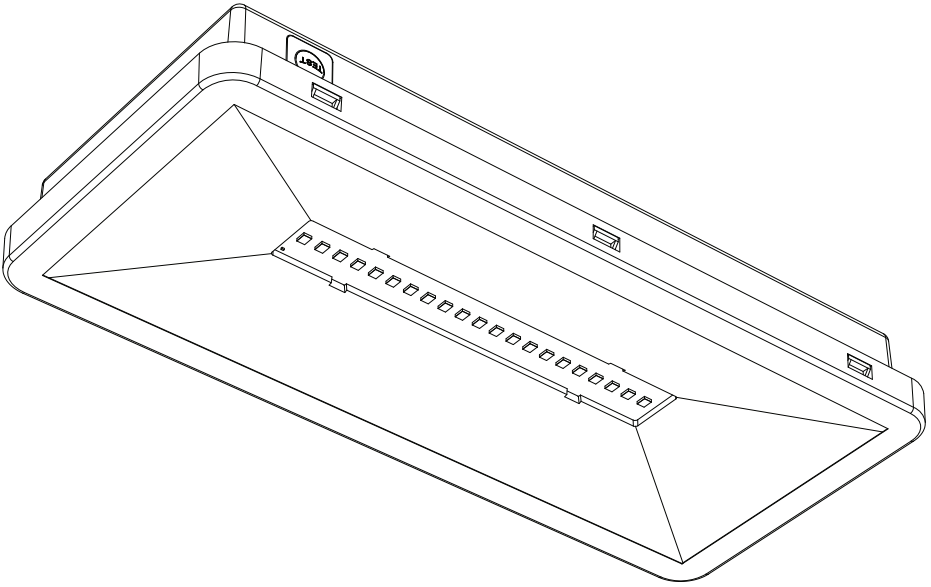

OSRAM

LUXPOINT®

LED Emergency Bulkhead

IP65

IK07

Model	Lumen	CCT	Duration	Self test	Battery	LxWxH(mm)	Weight	Item code / 
LP BH 70 865 120° 1 NS ND SF	70lm	6500K	1h	No	Ni-Cd	268x120x36.2	404g	GL23100164855
LP BH 70 865 120° 2 NS ND SF	70lm	6500K	2h	No	Ni-Cd	268x120x36.2	424g	GL23100164955
LP BH 70 865 120° 3 NS ND SF	70lm	6500K	3h	No	Ni-Cd	268x120x36.2	430g	GL23100165055
LP BH 70 865 120° 1 ST ND SF	70lm	6500K	1h	Yes	Ni-Cd	268x120x36.2	409g	GL23100165155
LP BH 70 865 120° 2 ST ND SF	70lm	6500K	2h	Yes	Ni-Cd	268x120x36.2	427g	GL23100165255
LP BH 70 865 120° 3 ST ND SF	70lm	6500K	3h	Yes	Ni-Cd	268x120x36.2	434g	GL23100165355
LP BH 100 865 120° 1 NS ND SF	100lm	6500K	1h	No	Ni-Cd	268x120x36.2	426g	GL23100165455
LP BH 100 865 120° 2 NS ND SF	100lm	6500K	2h	No	Ni-Cd	268x120x36.2	430g	GL23100165555
LP BH 100 865 120° 3 NS ND SF	100lm	6500K	3h	No	Ni-Cd	268x120x36.2	481g	GL23100165655
LP BH 100 865 120° 1 ST ND SF	100lm	6500K	1h	Yes	Ni-Cd	268x120x36.2	430g	GL23100165755
LP BH 100 865 120° 2 ST ND SF	100lm	6500K	2h	Yes	Ni-Cd	268x120x36.2	433g	GL23100165855
LP BH 100 865 120° 3 ST ND SF	100lm	6500K	3h	Yes	Ni-Cd	268x120x36.2	487g	GL23100165955
LP BH 150 865 120° 1 NS ND SF	150lm	6500K	1h	No	Ni-Cd	268x120x36.2	426g	GL23100166055
LP BH 150 865 120° 2 NS ND SF	150lm	6500K	2h	No	Ni-Cd	268x120x36.2	458g	GL23100166155
LP BH 150 865 120° 3 NS ND SF	150lm	6500K	3h	No	Ni-Cd	268x120x36.2	460g	GL23100166255
LP BH 150 865 120° 1 ST ND SF	150lm	6500K	1h	Yes	Ni-Cd	268x120x36.2	430g	GL23100166355
LP BH 150 865 120° 2 ST ND SF	150lm	6500K	2h	Yes	Ni-Cd	268x120x36.2	463g	GL23100166455
LP BH 150 865 120° 3 ST ND SF	150lm	6500K	3h	Yes	Ni-Cd	268x120x36.2	503g	GL23100166555
LP BH 200 865 120° 1 NS ND SF	200lm	6500K	1h	No	Ni-MH	268x120x36.2	420g	GL23100248255
LP BH 200 865 120° 2 NS ND SF	200lm	6500K	2h	No	Ni-MH	268x120x36.2	425g	GL23100248355
LP BH 200 865 120° 3 NS ND SF	200lm	6500K	3h	No	Ni-MH	268x120x36.2	449g	GL23100248455
LP BH 200 865 120° 1 ST ND SF	200lm	6500K	1h	Yes	Ni-MH	268x120x36.2	428g	GL23100248555
LP BH 200 865 120° 2 ST ND SF	200lm	6500K	2h	Yes	Ni-MH	268x120x36.2	440g	GL23100248655
LP BH 200 865 120° 3 ST ND SF	200lm	6500K	3h	Yes	Ni-MH	268x120x36.2	459g	GL23100248755
LP BH 300 865 120° 1 NS ND SF	300lm	6500K	1h	No	Ni-MH	268x120x36.2	453g	GL23100248855
LP BH 300 865 120° 2 NS ND SF	300lm	6500K	2h	No	Ni-MH	268x120x36.2	459g	GL23100248955
LP BH 300 865 120° 3 NS ND SF	300lm	6500K	3h	No	Ni-MH	268x120x36.2	515g	GL23100249055
LP BH 300 865 120° 1 ST ND SF	300lm	6500K	1h	Yes	Ni-MH	268x120x36.2	454g	GL23100249155
LP BH 300 865 120° 2 ST ND SF	300lm	6500K	2h	Yes	Ni-MH	268x120x36.2	460g	GL23100249255
LP BH 300 865 120° 3 ST ND SF	300lm	6500K	3h	Yes	Ni-MH	268x120x36.2	519g	GL23100249355
LP BH 400 865 120° 1 NS ND SF	400lm	6500K	1h	No	Ni-MH	268x120x36.2	453g	GL23100249455
LP BH 400 865 120° 1 ST ND SF	400lm	6500K	1h	Yes	Ni-MH	268x120x36.2	453g	GL23100249555
LP BH 200/300 865 120° 1 NS DS SF	200/300lm	6500K	1h	No	Ni-MH	268x120x36.2	453g	GL23100166655
LP BH 200/300 865 120° 2 NS DS SF	200/300lm	6500K	2h	No	Ni-MH	268x120x36.2	459g	GL23100166755
LP BH 200/300 865 120° 3 NS DS SF	200/300lm	6500K	3h	No	Ni-MH	268x120x36.2	515g	GL23100166855
LP BH 200/300 865 120° 1 ST DS SF	200/300lm	6500K	1h	Yes	Ni-MH	268x120x36.2	454g	GL23100166955
LP BH 200/300 865 120° 2 ST DS SF	200/300lm	6500K	2h	Yes	Ni-MH	268x120x36.2	460g	GL23100167055
LP BH 200/300 865 120° 3 ST DS SF	200/300lm	6500K	3h	Yes	Ni-MH	268x120x36.2	519g	GL23100167155