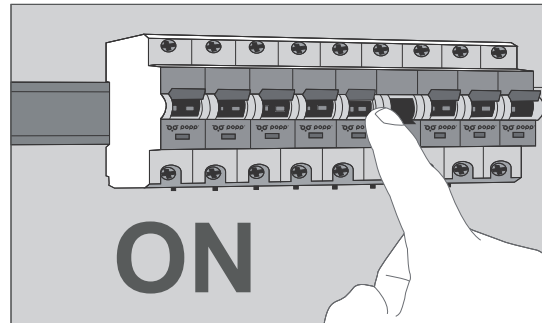

Encendido

Este producto debe desecharse de manera responsable al final de su vida útil. Por favor, recicle en las instalaciones correspondientes. Consulte con la autoridad local o su minorista para obtener asesoramiento sobre reciclaje. (Directiva 2012/19/UE sobre residuos de aparatos eléctricos y electrónicos)