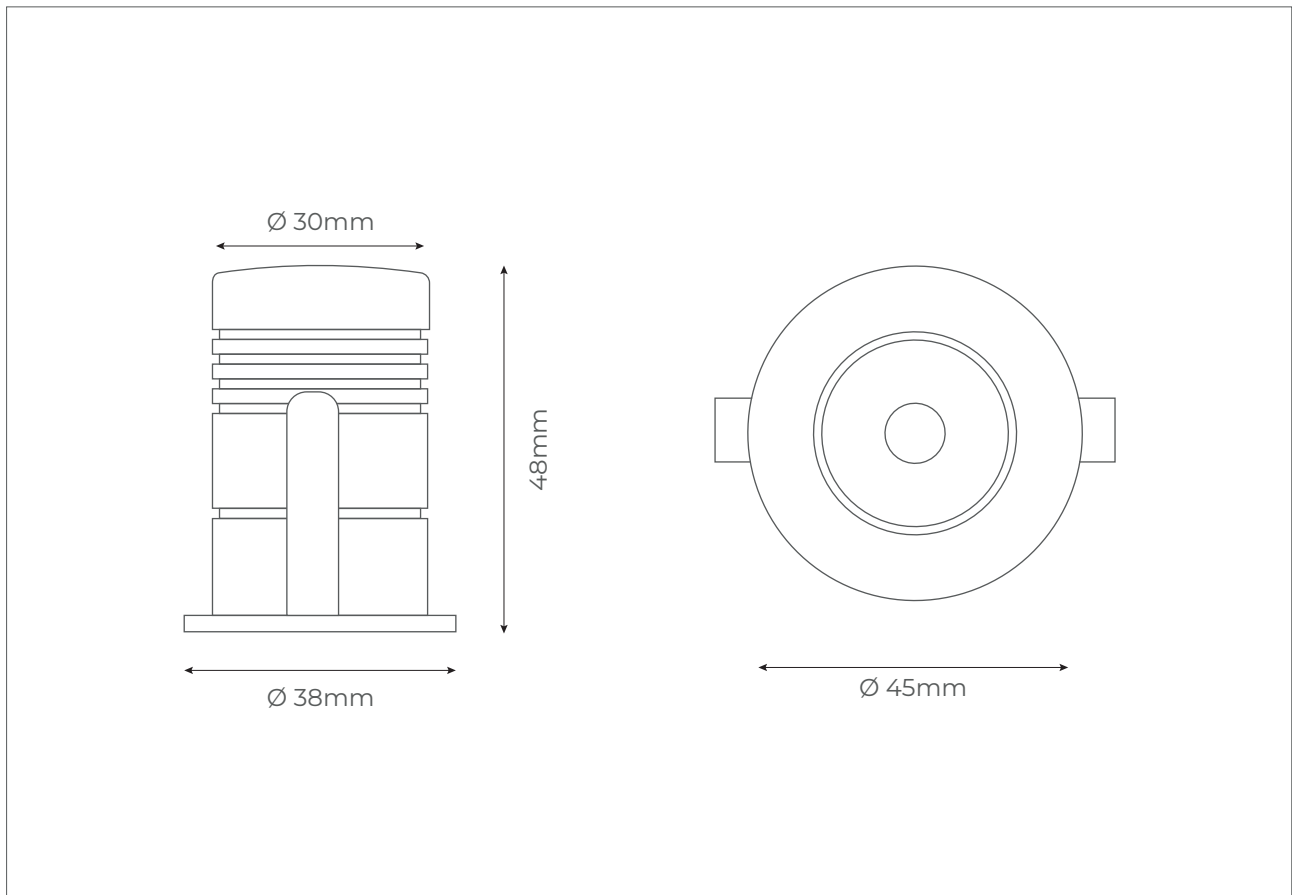

MINI SPOT LED

3W

Ref.:
MT30D-C MT30D-C

POPP LIGHTING
Calle Virgilio Leret, 33
28984 Parla,
Madrid (España)
www.popplighting.com

V1 05. 2023

PLANO DE CONJUNTO:

ESPECIFICACIONES:

Referencia	MT30D-C	MT30D-N
Potencia	3W	
Factor de potencia	>0.50	
Luminosidad	200Lm	
Eficiencia lumínica	700Lm/W	
Tensión	AC 100-240V 50/60 Hz	
Fuente lumínica	OSRAM COB	
Temperatura (K)	3.000K	4.000K
CRI	Ra 90	
Ángulo de apertura	10°	
Grado de protección	IP20 IK08	
Material	Aluminio	
Color del acabado	Negro	
Medidas	ø30x38x48mm	
Temperatura de trabajo (°C)	-20°C - +40°C	
Vida útil	30.000h	

INSTRUCCIONES DE MONTAJE:

1. La instalación de estas luminarias debe realizarse SÓLO por PERSONAL CUALIFICADO, con la máxima precaución, y de acuerdo con las instrucciones de montaje y la normativa vigente sobre instalaciones electrónicas.
2. Apague el interruptor general antes y durante las tareas de instalación, mantenimiento y reparación.
3. Por favor, compruebe que se cumplen las exigencias de seguridad antes de la instalación.
4. Compruebe la correcta fijación de la luminaria.
5. En caso de que surgiera algún problema, por favor, apague el interruptor, desconecte la luminaria y póngase en contacto con el vendedor.