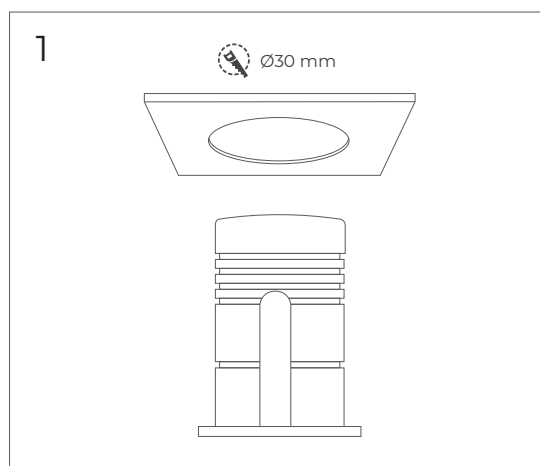

INSTRUCCIONES DE MONTAJE:

1. La instalación de estas luminarias debe realizarse SÓLO por PERSONAL CUALIFICADO, con la máxima precaución, y de acuerdo con las instrucciones de montaje y la normativa vigente sobre instalaciones electrónicas.
2. Apague el interruptor general antes y durante las tareas de instalación, mantenimiento y reparación.
3. Por favor, compruebe que se cumplen las exigencias de seguridad antes de la instalación.
4. Compruebe la correcta fijación de la luminaria.
5. En caso de que surgiera algún problema, por favor, apague el interruptor, desconecte la luminaria y póngase en contacto con el vendedor.

*¡ATENCIÓN! No mire directamente al haz de luz.