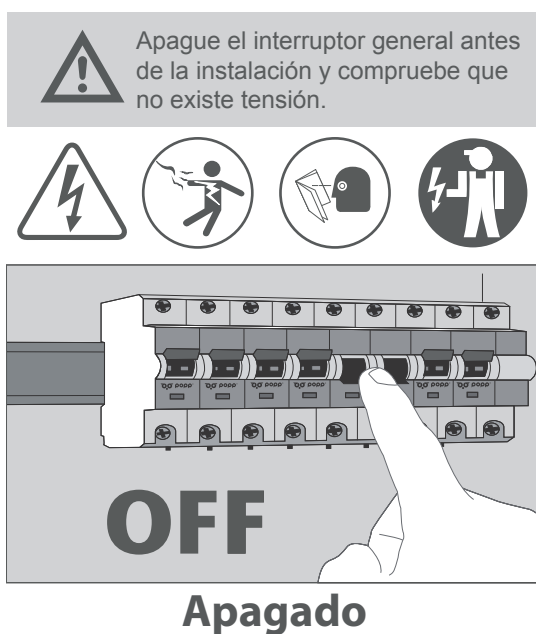

MINI SPOT LED

3W

Ref.:
MT30D-C MT30D-C

POPP LIGHTING
Calle Virgilio Leret, 33
28984 Parla,
Madrid (España)
www.popplighting.com

V1 05. 2023

PLANO DE CONJUNTO:

ESPECIFICACIONES:

Referencia	MT30D-C	MT30D-N
Potencia	3W	
Factor de potencia	>0.50	
Luminosidad	200Lm	
Eficiencia lumínica	700Lm/W	
Tensión	AC 100-240V 50/60 Hz	
Fuente lumínica	OSRAM COB	
Temperatura (K)	3.000K	4.000K
CRI	Ra 90	
Ángulo de apertura	10°	
Grado de protección	IP20 IK08	
Material	Aluminio	
Color del acabado	Negro	
Medidas	ø30x38x48mm	
Temperatura de trabajo (°C)	-20°C - +40°C	
Vida útil	30.000h	

INSTRUCCIONES DE MONTAJE:

1. La instalación de estas luminarias debe realizarse SÓLO por PERSONAL CUALIFICADO, con la máxima precaución, y de acuerdo con las instrucciones de montaje y la normativa vigente sobre instalaciones electrónicas.
2. Apague el interruptor general antes y durante las tareas de instalación, mantenimiento y reparación.
3. Por favor, compruebe que se cumplen las exigencias de seguridad antes de la instalación.
4. Compruebe la correcta fijación de la luminaria.
5. En caso de que surgiera algún problema, por favor, apague el interruptor, desconecte la luminaria y póngase en contacto con el vendedor.

*¡ATENCIÓN! No mire directamente al haz de luz.

Encendido

Este producto debe desecharse de manera responsable al final de su vida útil. Por favor, recicle en las instalaciones correspondientes. Consulte con la autoridad local o su minorista para obtener asesoramiento sobre reciclaje. (Directiva 2012/19/UE sobre residuos de aparatos eléctricos y electrónicos)