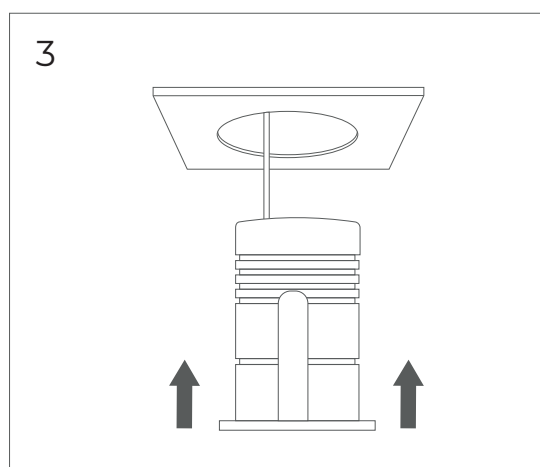

INSTRUCCIONES DE MONTAJE:

1. La instalación de estas luminarias debe realizarse SÓLO por PERSONAL CUALIFICADO, con la máxima precaución, y de acuerdo con las instrucciones de montaje y la normativa vigente sobre instalaciones electrónicas.
2. Apague el interruptor general antes y durante las tareas de instalación, mantenimiento y reparación.
3. Por favor, compruebe que se cumplen las exigencias de seguridad antes de la instalación.
4. Compruebe la correcta fijación de la luminaria.
5. En caso de que surgiera algún problema, por favor, apague el interruptor, desconecte la luminaria y póngase en contacto con el vendedor.

*¡ATENCIÓN! No mire directamente al haz de luz.