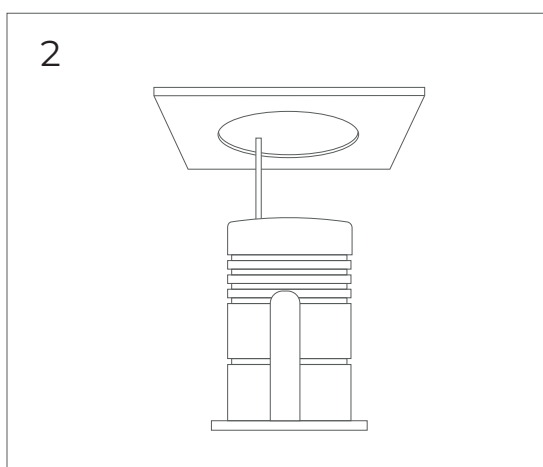

INSTRUCCIONES DE MONTAJE:

1. La instalación de estas luminarias debe realizarse SÓLO por PERSONAL CUALIFICADO, con la máxima precaución, y de acuerdo con las instrucciones de montaje y la normativa vigente sobre instalaciones electrónicas.
2. Apague el interruptor general antes y durante las tareas de instalación, mantenimiento y reparación.
3. Por favor, compruebe que se cumplen las exigencias de seguridad antes de la instalación.
4. Compruebe la correcta fijación de la luminaria.
5. En caso de que surgiera algún problema, por favor, apague el interruptor, desconecte la luminaria y póngase en contacto con el vendedor.

*¡ATENCIÓN! No mire directamente al haz de luz.