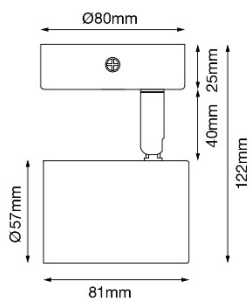

LUXPOINT® Classic GU10 Spot Light

Dimensiones (Unidades: mm)

Único