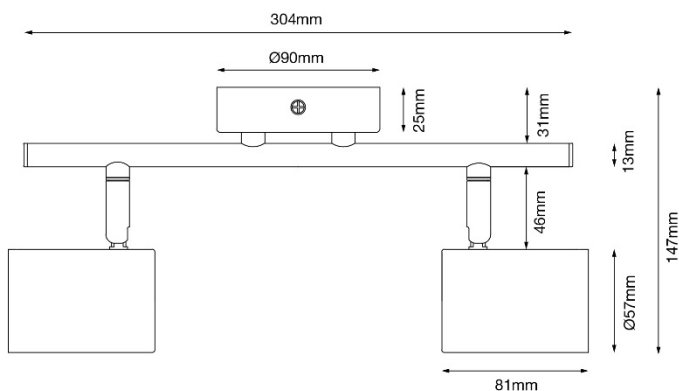

Barra Doble