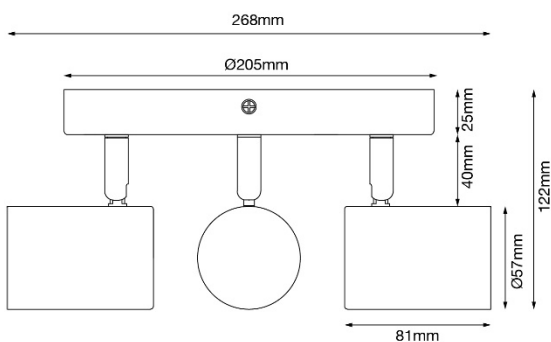

Barra Triple