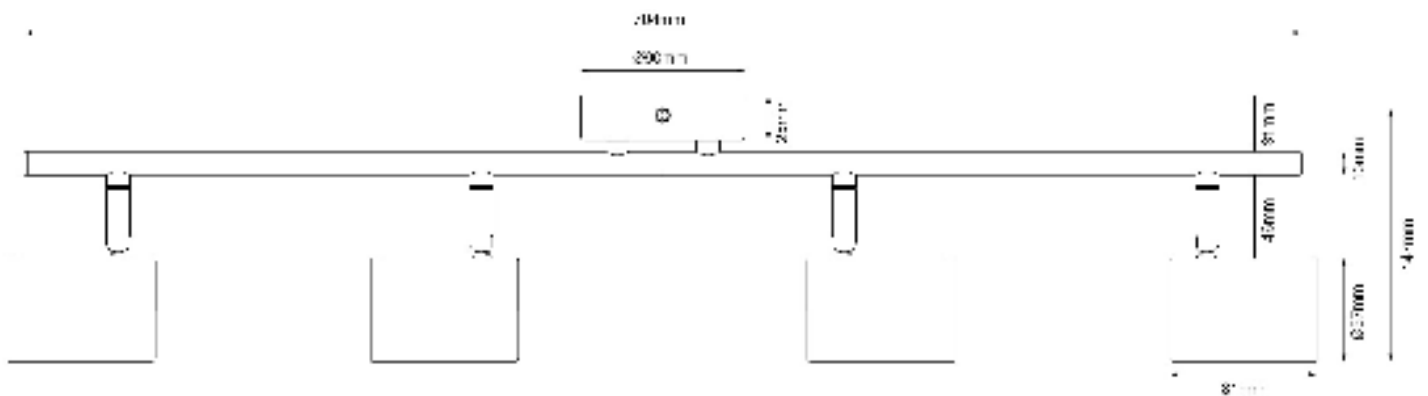

©2023 TRAXON TECHNOLOGIES. TODOS LOS DERECHOS RESERVADOS

www.traxon-ecue.com

LUXPOINT® Classic GU10 Spot Light

Dimensiones (Unidades: mm)

Único

Barra Doble

Barra Triple

LUXPOINT® Classic GU10 Spot Light

Dimensiones (Unidades: mm)

Barra Triple

Barra Cuádruple

LUXPOINT® Classic GU10 Spot Light

Código para pedidos

Accesorios

Texto del artículo	Tipo	Forma	Casquillo	Color	Código del artículo	EAN-13
LP SP SG RND GU10 SF BL	Único	Redondo	GU10	Negro	GL23100149055	4897135731000
LP SP SG RND GU10 SF WH	Único	Redondo	GU10	Blanco	GL23100149155	4897135731017
LP SP SG RND GU10 SF SN	Único	Redondo	GU10	Níquel Satinado	GL23100149255	4897135731024
LP SP TW ROD GU10 SF BL	Barra Doble	Barra	GU10	Negro	GL23100149355	4897135731031
LP SP TW ROD GU10 SF WH	Barra Doble	Barra	GU10	Blanco	GL23100149455	4897135731048
LP SP TW ROD GU10 SF SN	Barra Doble	Barra	GU10	Níquel Satinado	GL23100149555	4897135731055
LP SP TP RND GU10 SF BL	Triple	Redondo	GU10	Negro	GL23100149655	4897135731062
LP SP TP RND GU10 SF WH	Triple	Redondo	GU10	Blanco	GL23100149755	4897135731079
LP SP TP RND GU10 SF SN	Triple	Redondo	GU10	Níquel Satinado	GL23100149855	4897135731086
LP SP TP ROD GU10 SF BL	Barra Triple	Barra	GU10	Negro	GL23100149955	4897135731093
LP SP TP ROD GU10 SF WH	Barra Triple	Barra	GU10	Blanco	GL23100150055	4897135731109
LP SP TP ROD GU10 SF SN	Barra Triple	Barra	GU10	Níquel Satinado	GL23100150155	4897135731116
LP SP QU ROD GU10 SF BL	Barra Cuádruple	Barra	GU10	Negro	GL23100150255	4897135731123
LP SP QU RND GU10 SF WH	Barra Cuádruple	Barra	GU10	Blanco	GL23100150355	4897135731130
LP SP QU RND GU10 SF SN	Barra Cuádruple	Barra	GU10	Níquel Satinado	GL23100150455	4897135731147