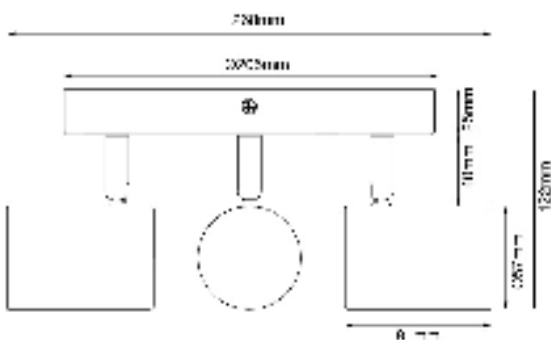

	1. Único	2. Barra Doble	3. Triple	4. Barra Triple	5. Barra cuádruple	
Tensión de entrada	220-240V~50/60Hz					
Tamaño de la pantalla	Altura	81mm				
	Diámetro	Ø57mm				
Dimensiones	Altura	122mm	147mm	122mm	147mm	147mm
	Ancho	80mm	304mm	268mm	504mm	704mm
Peso	Negro/Blanco	216gr	462gr	718gr	659gr	830gr
	Níquel satinado	188gr	402gr	652gr	565gr	726gr
Carcasa	Hierro					

©2023 TRAXON TECHNOLOGIES. TODOS LOS DERECHOS RESERVADOS

www.traxon-ecue.com

LUXPOINT® Classic GU10 Spot Light

Dimensiones (Unidades: mm)

Único

Barra Doble

Barra Triple

LUXPOINT® Classic GU10 Spot Light