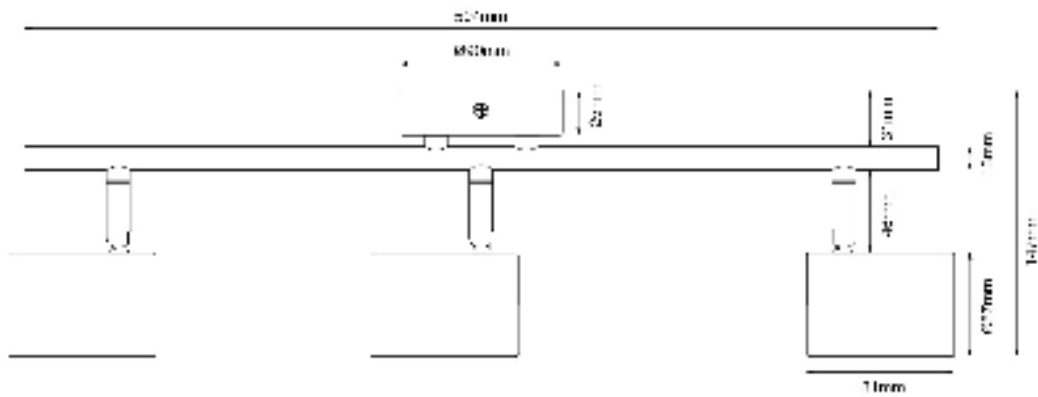

©2023 TRAXON TECHNOLOGIES. TODOS LOS DERECHOS RESERVADOS

www.traxon-ecue.com

LUXPOINT® Classic GU10 Spot Light

Dimensiones (Unidades: mm)

Único

Barra Doble

Barra Triple

LUXPOINT® Classic GU10 Spot Light

Dimensiones (Unidades: mm)

Barra Triple

Barra Cuádruple

LUXPOINT® Classic GU10 Spot Light

Código para pedidos

Accesorios

Texto del artículo	Tipo	Forma	Casquillo	Color	Código del artículo	EAN-13
LP SP SG RND GU10 SF BL	Único	Redondo	GU10	Negro	GL23100149055	4897135731000
LP SP SG RND GU10 SF WH	Único	Redondo	GU10	Blanco	GL23100149155	4897135731017
LP SP SG RND GU10 SF SN	Único	Redondo	GU10	Níquel Satinado	GL23100149255	4897135731024
LP SP TW ROD GU10 SF BL	Barra Doble	Barra	GU10	Negro	GL23100149355	4897135731031
LP SP TW ROD GU10 SF WH	Barra Doble	Barra	GU10	Blanco	GL23100149455	4897135731048
LP SP TW ROD GU10 SF SN	Barra Doble	Barra	GU10	Níquel Satinado	GL23100149555	4897135731055
LP SP TP RND GU10 SF BL	Triple	Redondo	GU10	Negro	GL23100149655	4897135731062
LP SP TP RND GU10 SF WH	Triple	Redondo	GU10	Blanco	GL23100149755	4897135731079
LP SP TP RND GU10 SF SN	Triple	Redondo	GU10	Níquel Satinado	GL23100149855	4897135731086
LP SP TP ROD GU10 SF BL	Barra Triple	Barra	GU10	Negro	GL23100149955	4897135731093
LP SP TP ROD GU10 SF WH	Barra Triple	Barra	GU10	Blanco	GL23100150055	4897135731109
LP SP TP ROD GU10 SF SN	Barra Triple	Barra	GU10	Níquel Satinado	GL23100150155	4897135731116
LP SP QU ROD GU10 SF BL	Barra Cuádruple	Barra	GU10	Negro	GL23100150255	4897135731123
LP SP QU RND GU10 SF WH	Barra Cuádruple	Barra	GU10	Blanco	GL23100150355	4897135731130
LP SP QU RND GU10 SF SN	Barra Cuádruple	Barra	GU10	Níquel Satinado	GL23100150455	4897135731147