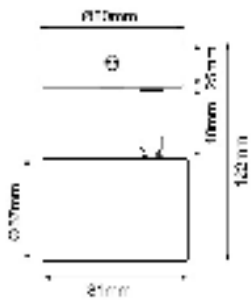

	1. Único	2. Barra Doble	3. Triple	4. Barra Triple	5. Barra cuádruple	
Tensión de entrada	220-240V~50/60Hz					
Tamaño de la pantalla	Altura	81mm				
	Diámetro	Ø57mm				
Dimensiones	Altura	122mm	147mm	122mm	147mm	147mm
	Ancho	80mm	304mm	268mm	504mm	704mm
Peso	Negro/Blanco	216gr	462gr	718gr	659gr	830gr
	Níquel satinado	188gr	402gr	652gr	565gr	726gr
Carcasa	Hierro					

©2023 TRAXON TECHNOLOGIES. TODOS LOS DERECHOS RESERVADOS

www.traxon-ecue.com

LUXPOINT® Classic GU10 Spot Light

Dimensiones (Unidades: mm)

Único

Barra Doble

Barra Triple

LUXPOINT® Classic GU10 Spot Light