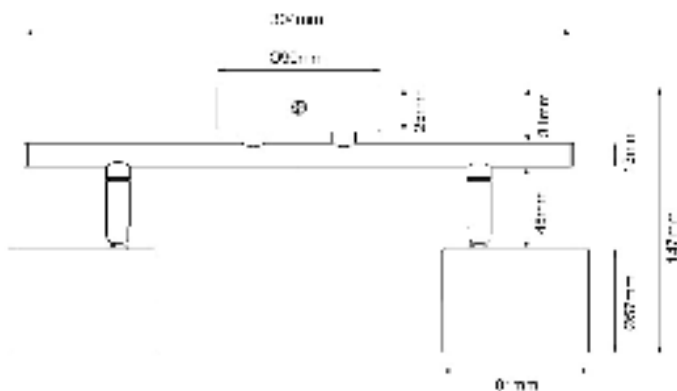

©2023 TRAXON TECHNOLOGIES. TODOS LOS DERECHOS RESERVADOS

www.traxon-ecue.com

LUXPOINT® Classic GU10 Spot Light

Dimensiones (Unidades: mm)

Único

Barra Doble

Barra Triple

LUXPOINT® Classic GU10 Spot Light

Dimensiones (Unidades: mm)

Barra Triple

Barra Cuádruple

LUXPOINT® Classic GU10 Spot Light

Código para pedidos

Accesorios

Texto del artículo	Tipo	Forma	Casquillo	Color	Código del artículo	EAN-13
LP SP SG RND GU10 SF BL	Único	Redondo	GU10	Negro	GL23100149055	4897135731000
LP SP SG RND GU10 SF WH	Único	Redondo	GU10	Blanco	GL23100149155	4897135731017
LP SP SG RND GU10 SF SN	Único	Redondo	GU10	Níquel Satinado	GL23100149255	4897135731024
LP SP TW ROD GU10 SF BL	Barra Doble	Barra	GU10	Negro	GL23100149355	4897135731031
LP SP TW ROD GU10 SF WH	Barra Doble	Barra	GU10	Blanco	GL23100149455	4897135731048
LP SP TW ROD GU10 SF SN	Barra Doble	Barra	GU10	Níquel Satinado	GL23100149555	4897135731055
LP SP TP RND GU10 SF BL	Triple	Redondo	GU10	Negro	GL23100149655	4897135731062
LP SP TP RND GU10 SF WH	Triple	Redondo	GU10	Blanco	GL23100149755	4897135731079
LP SP TP RND GU10 SF SN	Triple	Redondo	GU10	Níquel Satinado	GL23100149855	4897135731086
LP SP TP ROD GU10 SF BL	Barra Triple	Barra	GU10	Negro	GL23100149955	4897135731093
LP SP TP ROD GU10 SF WH	Barra Triple	Barra	GU10	Blanco	GL23100150055	4897135731109
LP SP TP ROD GU10 SF SN	Barra Triple	Barra	GU10	Níquel Satinado	GL23100150155	4897135731116
LP SP QU ROD GU10 SF BL	Barra Cuádruple	Barra	GU10	Negro	GL23100150255	4897135731123
LP SP QU RND GU10 SF WH	Barra Cuádruple	Barra	GU10	Blanco	GL23100150355	4897135731130
LP SP QU RND GU10 SF SN	Barra Cuádruple	Barra	GU10	Níquel Satinado	GL23100150455	4897135731147